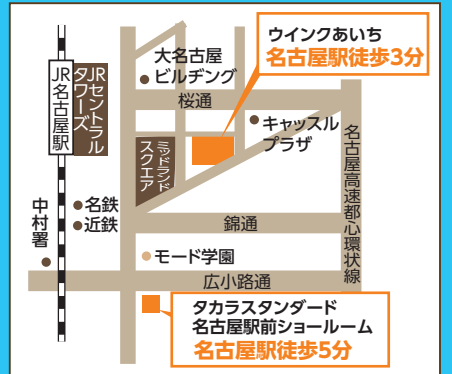

## 名古屋駅前講座 7/4土

会場 ウィンクあいち 11階

名古屋市中村区名駅4丁目4-38

10:00▶16:00

参加費無料

要予約

お気軽にご参加ください!  
こんな講座です!

コープ  
ならではの  
充実した  
内容の講座

### 建築士と回る! ショールームツアー

タカラスタンダード  
名古屋駅前ショールーム

最新設備を  
ご案内します!

事前予約制

■各回3組限定

開始時間

- ① 11:10~
- ② 12:00~
- ③ 13:30~
- ④ 14:20~