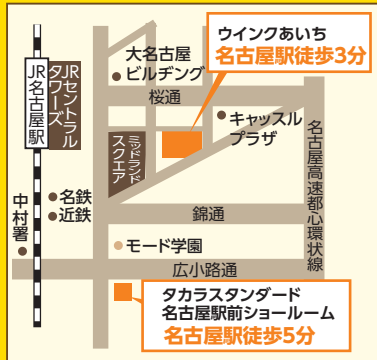

家づくりの第一歩は、ここから

リフォーム&新築 名古屋駅前講座

5/16(土)

10:00~16:30
ウインクあいち 11階
名古屋市中村区名駅4丁目4-38

参加費無料
予約制

講座に参加された方に
コープBOXティッシュ1個 **プレゼント!**

| リフォーム講座 1107会議室 | |
|-------------------|---|
| 1 10:00~10:50 | 2026年のリフォーム情勢を知る! 建築基準法改正ポイントや 減税・補助金は? |
| 2 11:00~11:40 | 手抜きされないために! 外壁&屋根 塗り替えのチェックポイント <small>外まわり診断無料券進呈!※1</small> |
| 3 11:50~12:30 | 人生100年時代 補助金も使える! 建て替えないですませる リフォーム術 <small>住まいの健康診断割引券進呈※2</small> |
| 12:30~13:10 相談タイム | |
| 4 13:20~14:00 | 他社とは違う! コープのリフォーム 見積書の見方と相場 |
| 5 14:10~14:50 | 建築士がすすめる選び方 キッチン・バスルーム メーカー別比較講座 |
| 6 15:00~16:30 | ① 建築士と回る ショールーム見学ツアー タカスタンダード 名古屋駅前ショールーム <small>要予約・先着順</small> ② 個別質問相談タイム |