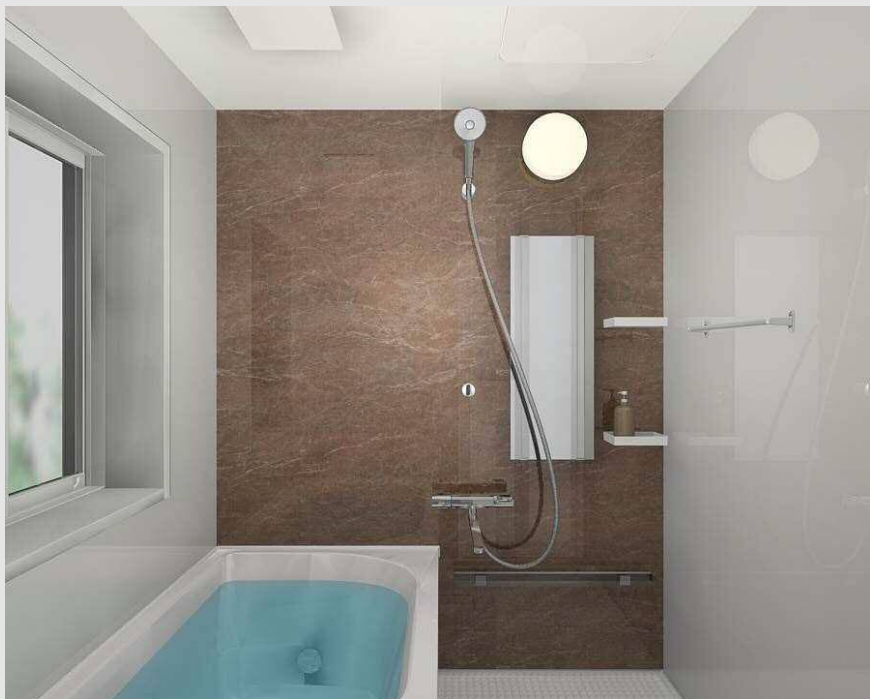

# 標準仕様 お見積り システムバスルーム リノビオVシリーズ Fタイプ

1116サイズ BKW-1116LBF=B+H

# LIXIL

06合成によるイメージ画像です。  
窓サッシはイメージであり、選定仕様には含まれていません。

■ 壁パネルカラー Lパネルアクセント張り ※A：照明限定パネルです。この壁柄を選択の場合、照明によってはバスルーム内の照度が足りなくなります。

アクセント：M745

<input type="checkbox"/> HW642 ウッドグレインナット	<input type="checkbox"/> HW651 シャイネッドホワイト	<input type="checkbox"/> HW661 フェリー	<input type="checkbox"/> HW662 ウォールナット	<input type="checkbox"/> HW663 ダークウォールナット	<input type="checkbox"/> HW693 トイズブルー	<input type="checkbox"/> HW746 紺石砂イト	<input type="checkbox"/> HW746 紺石ベージュ	<input type="checkbox"/> HW747 紺石グレー	<input type="checkbox"/> HW751 砂イストン	<input type="checkbox"/> HW461 赤野ベージュ
--	--	--	---	--	--	---	--	---	---	--