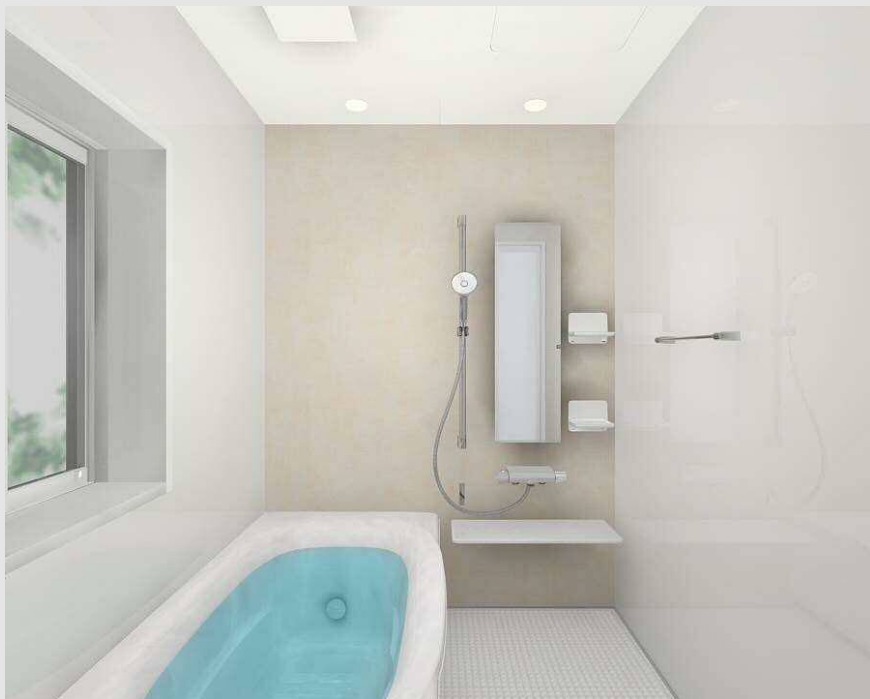

標準仕様 お見積り システムバスルーム リデア Mタイプ

1616サイズ BDUS-1616LBM-A+H

LIXIL

CG合成によるイメージ画像です。

ご選定カラー

壁：アクセントパネル

壁：ベースパネル

浴槽