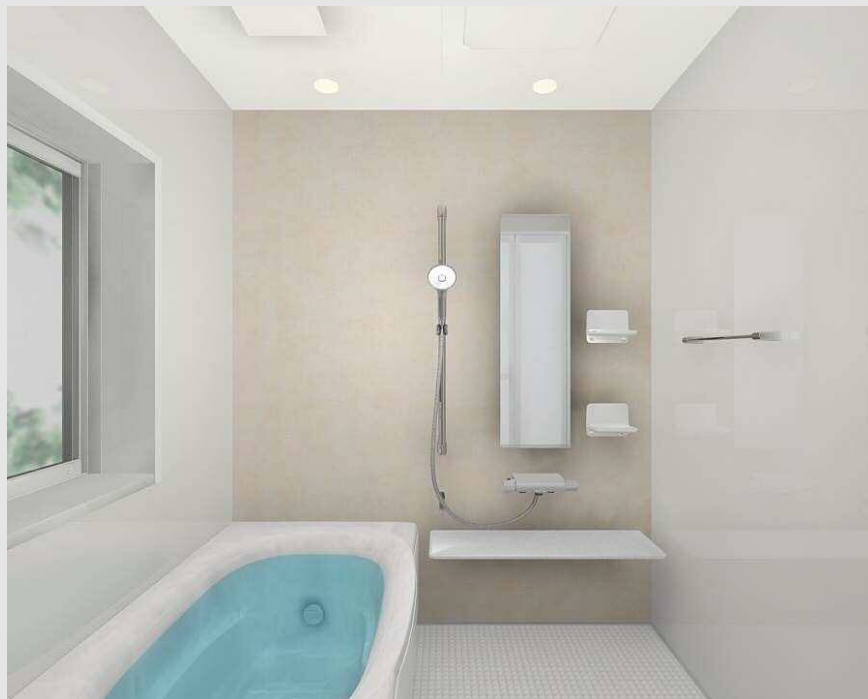

標準仕様 お見積り システムバスルーム リデア Mタイプ

1318サイズ BDUS-1318LBM-A+H

LIXIL

CG合成によるイメージ画像です。

ご選定カラー

壁：アクセントパネル

壁：ベースパネル

浴槽

浴槽エブロン

床