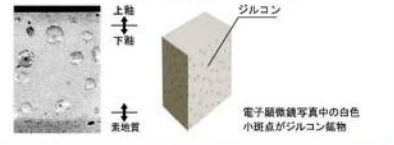

カラーバリエーション

□ BW1 白
□ BN8 ivoり

ハイパーキラムック

表面にキズがつきにくく、ISOに準拠した抗菌 (銀イオン) パワーで細菌の繁殖も抑えられる、汚れに強い便器素材です。

汚物汚れに強い

ハイパーキラムックは「水になじみやすい親水性」。便器洗浄やお掃除するたびに汚物を押し流します。

キズ汚れに強い

高硬度のジルコンを釉薬の表面まで含んでいるので、キズがつきにくく、陶器の美しさを長く保てます。

抗菌仕様

しっかり汚れを洗い流した上で、銀イオンのパワーで、黒ズミの原因となる細菌の繁殖をしっかり抑制。汚れや水アカ、においを低減します。

しっかり洗浄

上から100%流して汚れを残さずしっかり洗浄。便器底のゼット口から出る洗浄水を無くし、上から100%ぐるりと流す強力な洗浄方式により、便器内の汚れをまるごと洗い流します。

従来型ゼット口付便器 Lセレクション

シャワートイレ

快適機能がいっぱい、使いやすさにこだわったシャワートイレ。