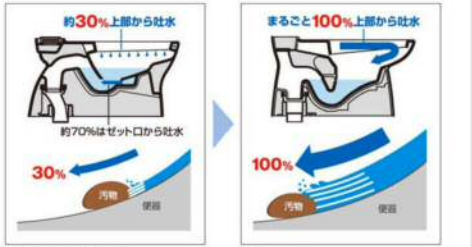

カラーバリエーション

□ BW1 白
□ BN8 ivoり

ハイパーキラムック

表面にキズがつきにくく、ISOに準拠した抗菌 (銀イオン) パワーで細菌の繁殖も抑えられる、汚れに強い便器素材です。

汚物汚れに強い

ハイパーキラムックは「水になじみやすい親水性」。便器洗浄やお掃除するたびに汚物を押し流します。

キズ汚れに強い

高硬度のジルコンを釉薬の表面まで含んでいるので、キズがつきにくく、陶器の美しさを長く保てます。

抗菌仕様

しっかり汚れを洗い流した上で、銀イオンのパワーで、黒ズミの原因となる細菌の繁殖をしっかり抑制。汚れや水アカ、においを低減します。

しっかり洗浄

上から100%流して汚れを残さずしっかり洗浄。便器底のゼット口から出る洗浄水を無くし、上から100%ぐるりと流す強力な洗浄方式により、便器内の汚れをまるごと洗い流します。

従来型ゼット口付便器 Lセレクション

シャワートイレ

快適機能がいっぱい、使いやすさにこだわったシャワートイレ。