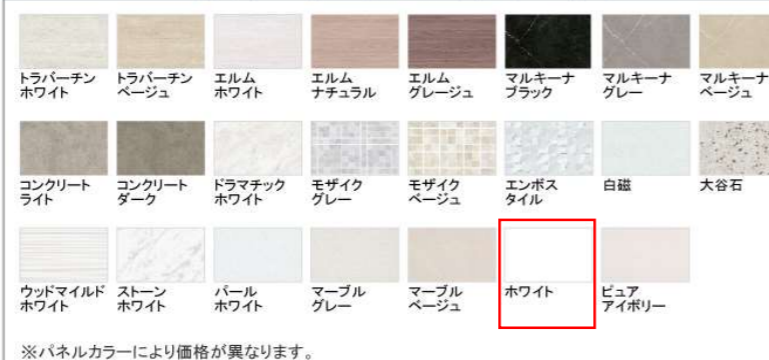

画像はイメージです。

キッチン本体サイズ I型255cm

天板高さ 85cm

奥行 65 cm

扉 (高品位ホーロー)

ワークトップ

キッチンパネル (ホーローグリーンパネル)

キャビネットタイプ
足元スライドタイプ