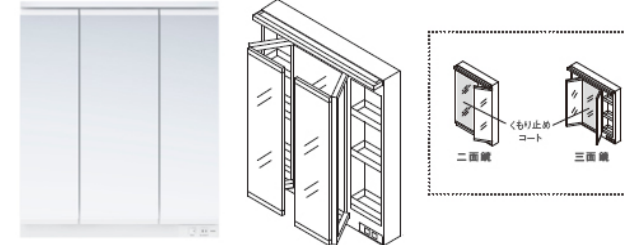

画像はイメージです

**洗面化粧台
サクア**
 『家事も身支度もキレイに楽しく』
 機能もデザインも更に進化してサクアが新登場！！

化粧台(片引出し) LDSWB075BJGEN1A
 ワイドLEDスイング三面鏡(エコミラー有) LMWB075A3SLC2G

Color Variation

※ はお見積りカラーです

洗面器		ホワイト
扉色		A:ホワイト

ひろびろ陶器ボウル

作業がゆったり行える、深く広い設計ながら、
両サイドには物置きスペースも確保。

洗面ボウル容量
 約15リットル 間口600mm
 約21リットル 間口750mm

エアインスイング水栓

「エアイン機能」を搭載し、節水に貢献。
使用シーンに合わせて前後左右に動かせます。

洗面ボウル

汚れにくく、お掃除しやすい「セフィオンテクト陶器ボウル」

従来の洗面ボウル セフィオンテクト洗面ボウル

たっぷり入る、奥ひろ収納

収納量が大幅にアップ、新開発の大容量キャビネット

従来品 奥ひろ収納
 TOTO独自の工夫によって、広い収納スペースが生まれました。

化粧鏡

袖鏡は手元に引き出せ、左右開きもできる便利な両開き鏡扉。

スイング三面鏡(ワイドLED照明・エコミラー・全面鏡裏収納付き)

化粧台

小物が片付引き出しと、たっぷり物が入る開き扉の組合せ

片引き出しタイプ(間口750mm)

TOTOのミッション