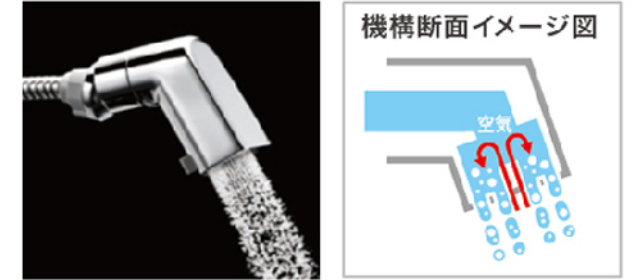

画像はイメージです

**洗面化粧台
サクア**
 『家事も身支度もキレイに楽しく』
 機能もデザインも更に進化してサクアが新登場！！

化粧台(片引出し) LDSWB075BJGEN1A
 ワイドLEDスイング三面鏡(エコミラー有) LMWB075A3SLC2G

Color Variation

※ はお見積りカラーです

洗面器		ホワイト
扉色		A:ホワイト

ひろびろ陶器ボウル

作業がゆったり行える、深く広い設計ながら、
両サイドには物置きスペースも確保。

洗面ボウル容量
 約15リットル 間口600mm
 約21リットル 間口750mm

エアインスイング水栓

「エアイン機能」を搭載し、節水に貢献。
使用シーンに合わせて前後左右に動かせます。

洗面ボウル

汚れにくく、お掃除しやすい「セフィオンテクト陶器ボウル」

従来の洗面ボウル セフィオンテクト洗面ボウル

たっぷり入る、奥ひろ収納

収納量が大幅にアップ、新開発の大容量キャビネット

従来品 奥ひろ収納
 TOTO独自の工夫によって、広い収納スペースが生まれました。

化粧鏡

袖鏡は手元に引き出せ、左右開きもできる便利な両開き鏡扉。

スイング三面鏡(ワイドLED照明・エコミラー・全面鏡裏収納付き)

化粧台

小物が片付引き出しと、たっぷり物が入る開き扉の組合せ

片引き出しタイプ(間口750mm)

TOTOのミッション