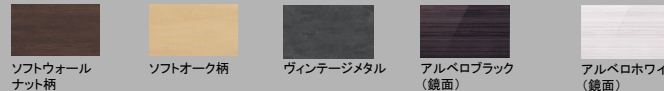

\*扉柄S/A/B/Cは価格が変わります。

タイプA

ウォールナット柄 チェリー柄 オーク柄 メープル柄

タイプC

ホワイトオーク柄 グレイッシュグリーン ホワイト(鏡面) ホワイト

タイプB

ソフトウォールナット柄 ソフトオーク柄 ヴィンテージメタル アルペロブラック(鏡面) アルペロホワイト(鏡面)

ミラー

ヒーターレスでくもりにくいミラー 『くもりシャット!』

電気代ゼロで、全面クリア。新感覚のミラーです。鏡の表面に、吸水性・親水性のある膜をコーティング。狭い部分しか効果のなかった従来品(ヒーター)に対し、全面がくもりにくいため、お風呂上がりも鏡はいつもクリア。電気代もかからないので経済的です。

※3面鏡はセンターミラーのみ、2面鏡はメインミラーのみ。

スリムLED3面鏡  
ミドルパネル  
750

薄型のLED照明で空間すっきり。省エネ・長寿命を実現しています。