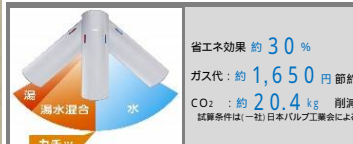

情報ステーション様 標準仕様 プランご提案書

画像はイメージです。表示されている色は実物とは異なります。

間口 75 cm	ボール高さ 85 cm	お問い合わせ番号 100676104	図面番号 506500614
-------------	----------------	-----------------------	-------------------

引出しタイプ

小分けができる引出しと収納スペースの広い開き扉の組み合わせで、効率よく収納できます。

3面鏡(LED)

コンパクトでスマートなLED照明。ミラー裏にたっぷり収納スペース。アイテムが多い洗面台周辺をすっきり整理することができます。

よく使われるレバー中央位置で水を優先して吐水し、水と湯の境にクリック感を設けることで、湯水を使い分け、ムダなガスや電気の使用を防ぎます。

節湯C1対応水栓・壁出しタイプ

壁出しタイプは水栓の根元に水や汚れがたまりにくく、お手入れが簡単です。吐水はストレートと微細シャワーの切替えができます。