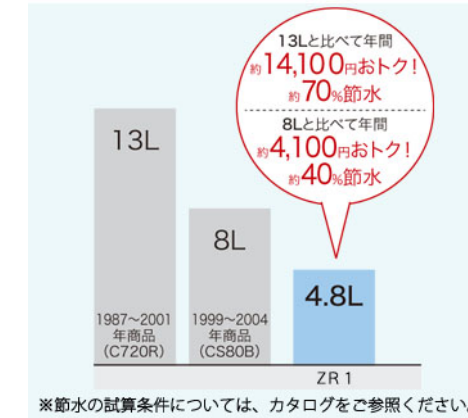

パステルアイボリー

パステルピンク

便器・便座機能

お掃除ラクラク

凹凸が少なく、ノズルまわりもすっきり。
 ラクにお掃除できるのが魅力です。

みんなが手洗いしやすい

しっかり手が洗いやすい高さに設計。
 水はねもしにくく気持ちよく洗えます。

汚れがつきにくく、落ちやすい

汚れが落ちやすい技術で、
 お掃除がぐっとラクになりました。

しっかり洗浄、お掃除しやすい

便器の中を少ない水で効率よく洗います。
 サッとひとふき、お掃除ラクラクです。

節水だからエコ

13L便器からおよそ1/3の水で
 洗浄する、進化した節水技術。

機能一覧

トルネード洗浄	便ふた着脱	セルフクリーニング	セフィオンテクト
クリーン便座(つぎ目なし)	クリーンノズル	抗菌	ノズルそうじ
フチなし形状	おしり洗浄	やわらか洗浄	ビデ洗浄
ムーブ洗浄	水勢調節	洗浄位置調節	おまかせ節電
タイマー節電	便座・便ふたソフト閉止	停電時安心設計	オート便器洗浄※
オートパワー脱臭/脱臭	リモコン便器洗浄	暖房便座	着座センサー
リモコン			