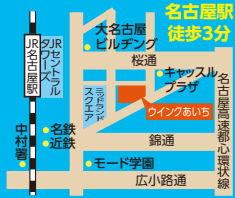

7/9

(土) 10:00~16:30

ここから始まる!

納得の! 新築&リフォーム

名古屋駅前講座

ウインクあいち 11階
名古屋市中村区名駅4丁目4-38

参加費無料 / 要予約

組合員のための
お役立ち講座
です!

1講座から受講いただけます!

第1教室 1109号 新築講座

第2教室 1107号 リフォーム講座

第3教室 1108号 いつでも相談会

午前の部

大好評講座

午後の部

知りたかった!がある