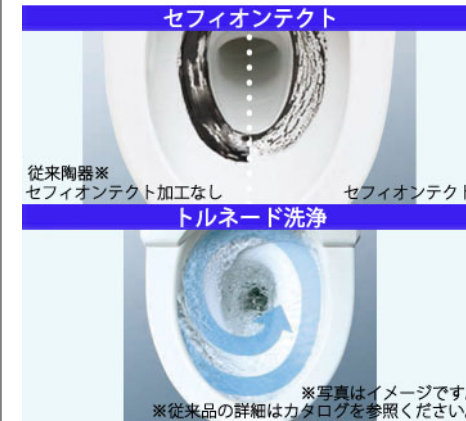

TOTO びっくリーン技術。

- ① 使うたび除菌、びっくリーン。
- ② 汚れツルリン、びっくリーン。
- ③ おそうじ超ラク、びっくリーン。

リモコン

画像はイメージです
カタログにて確認の程お願いいたします

0.4坪(08×12)プラン
 床置床排水大便器ピュアレストQR
 タンク手洗あり

便器 CS232BM#NW1
 タンク SH233BA#NW1
 便座 TCF6542#NW1

Color Variation

※ はお見積カラーです。カラーによって価格・納期が異なる場合がありますのでカタログにてご確認ください。

大便器	 ホワイト					
		パステルアイボリー	パステルピンク	ホワイトグレー		

便器・便座機能

汚れツルリン

汚れを浮かせてすばらしい水でしっかり洗浄

おそうじ超ラク

フチ裏がなく凹凸も少ないお掃除しやすいデザイン

手洗いしやすいボウル形状

従来に比べて深さが増して手洗いしやすく水はねしにくいボウル形状に

プレミスト/ノズルきれい

汚れを付きにくく、落ちやすくする「プレミスト」ノズルの内側も外側も自動で洗浄「ノズルきれい」

クリーン樹脂

防汚効果の高いクリーン樹脂で、汚れをはじくから、サッとひとふきでお手入れができます。

機能一覧

プレミスト	ノズルきれい	セルフクリーニング	クリーン便座/クリーンノズル
抗菌	便ふた着脱	本体ワンタッチ着脱	ノズルそうじ
おしり洗浄	やわらか洗浄	ビデ洗浄	ムーブ洗浄
水勢調節/洗浄位置調節	おまかせ節電	タイマー節電	便座・便ふたソフト閉止
リモコン	オートパワー脱臭/脱臭	暖房便座	着座センサー