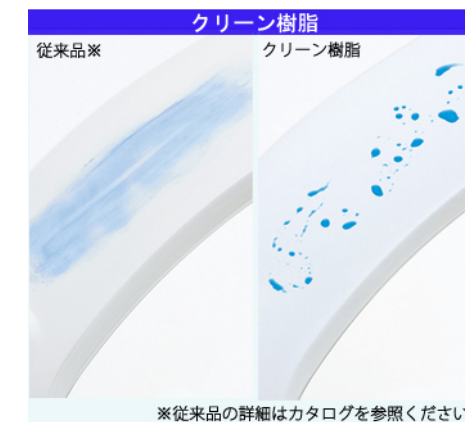

※ はお見積カラーです。カラーによって価格・納期が異なる場合がありますのでカタログにてご確認ください。

大便器	 ホワイト					
		パステルアイボリー	パステルピンク	ホワイトグレー		

便器・便座機能

汚れツルリン

汚れを浮かせてすばらしい水でしっかり洗浄

おそうじ超ラク

フチ裏がなく凹凸も少ないお掃除しやすいデザイン

手洗いしやすいボウル形状

従来に比べて深さが増して手洗いしやすく水はねしにくいボウル形状に

プレミスト/ノズルきれい

汚れを付きにくく、落ちやすくする「プレミスト」ノズルの内側も外側も自動で洗浄「ノズルきれい」

クリーン樹脂

防汚効果の高いクリーン樹脂で、汚れをはじくから、サッとひとふきでお手入れができます。

機能一覧

プレミスト	ノズルきれい	セルフクリーニング	クリーン便座/クリーンノズル
抗菌	便ふた着脱	本体ワンタッチ着脱	ノズルそうじ
おしり洗浄	やわらか洗浄	ビデ洗浄	ムーブ洗浄
水勢調節/洗浄位置調節	おまかせ節電	タイマー節電	便座・便ふたソフト閉止
リモコン	オートパワー脱臭/脱臭	暖房便座	着座センサー