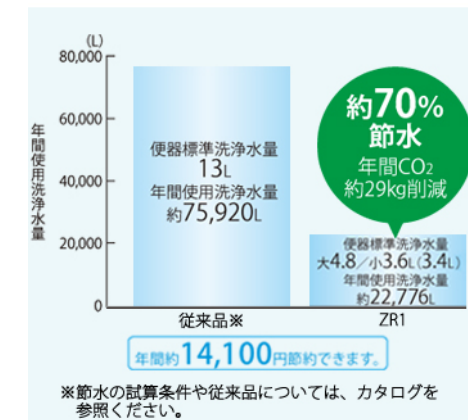

節水だからエコ

従来の約1/3の水で洗浄する、
進化した節水技術。