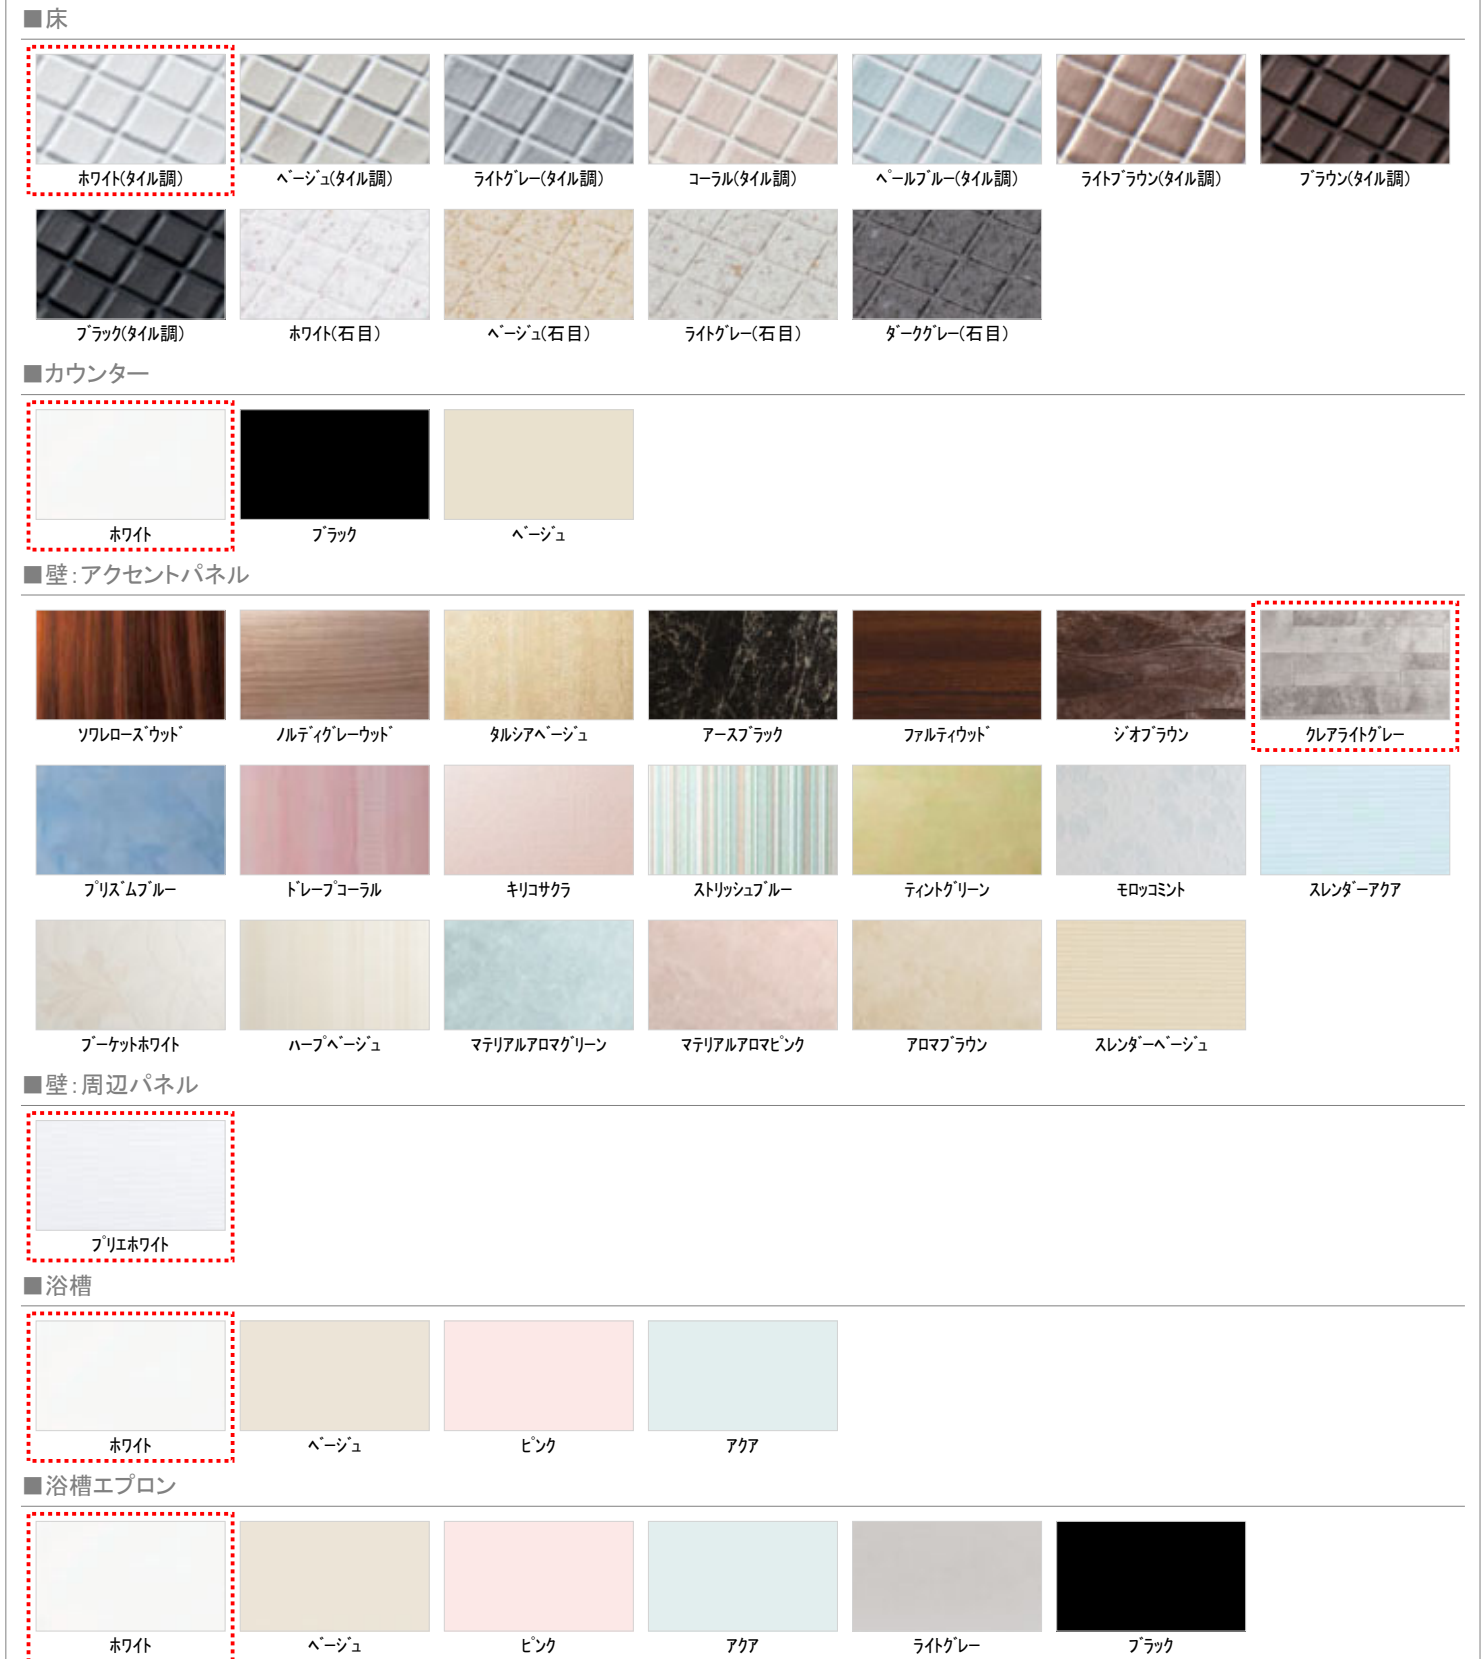

Color Variation

※ はお見積りカラーです