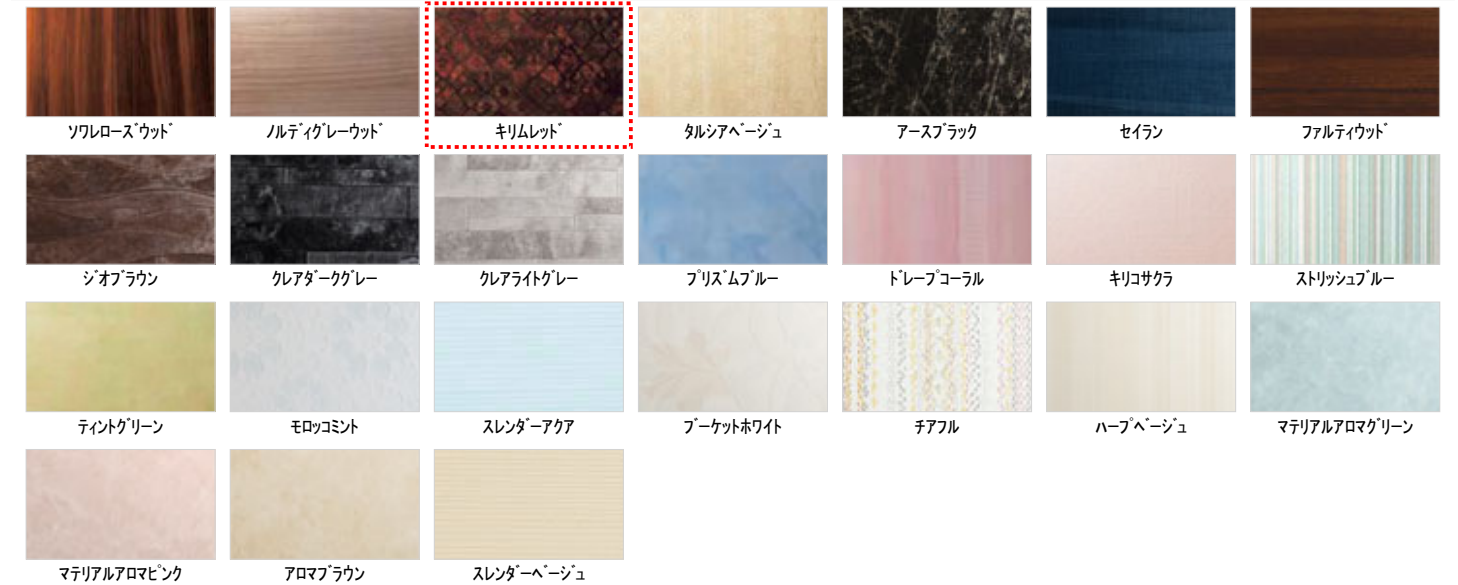

■壁: アクセントパネル