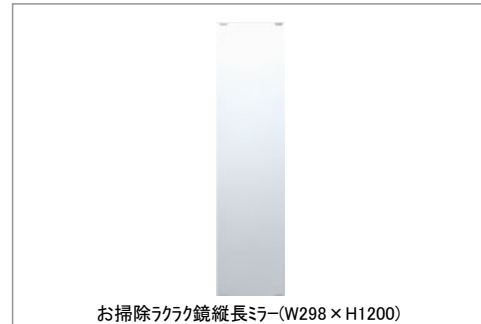

換気扇

天井

平天井(壁高さH=2150)

洗い場水栓

コンフォートウェブシャワー
(メタル調)

スッキリ水栓(リングハンドル)(一般地仕様)

スライドバー

スライドハンガー付インテリアバー(メタル調)

タオル掛け

タオル掛け(ホワイト)

鏡

お掃除ラクラク鏡縦長ミラー(W298×H1200)

収納

収納棚3段(ホワイト)

ドア

スッキリ折戸(W800・H2000・ホワイト)