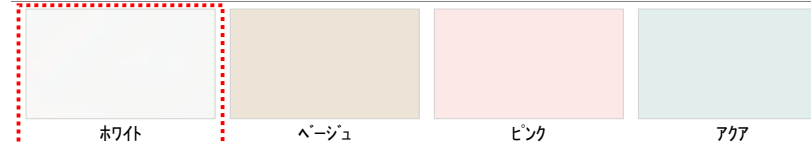

手すり(浴槽横)

I型インテリアバー-L=600(ホワイト)

窓枠

フリーサイズ窓枠1205×910×200(ホワイト)

Color Variation

※はお見積りカラーです

■床

■カウンター

■壁: アクセントパネル

■壁: 周辺パネル

■浴槽

■浴槽エプロン

TOTOのミッション