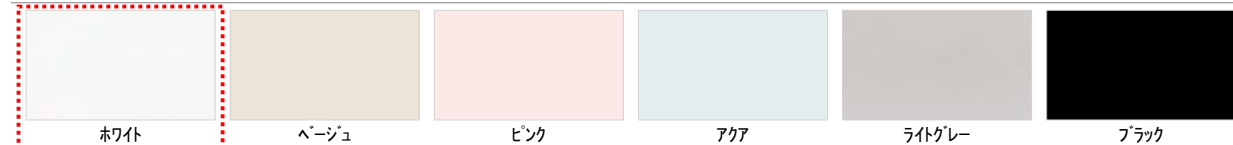

手すり(浴槽横)

I型インテリアバー-L=600(ホワイト)

窓枠

フリーサイズ窓枠1205×910×200(ホワイト)

Color Variation

※はお見積りカラーです

■床

■カウンター

■壁: アクセントパネル

■壁: 周辺パネル

■浴槽

■浴槽エプロン

TOTOのミッション