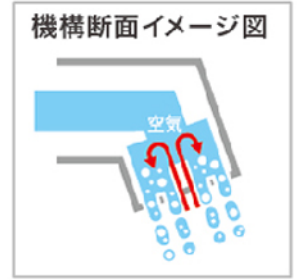

### ひろびろ陶器ボウル

作業がゆったり行える、深く広い設計ながら、  
両サイドには物置きスペースも確保。

洗面ボウル容量  
 約15リットル 間口600mm  
 約21リットル 間口750mm

### エアインスイング水栓

「エアイン機能」を搭載し、節水に貢献。  
使用シーンに合わせて前後左右に動かせます。

お子様も使いやすい

部分洗いもしやすい