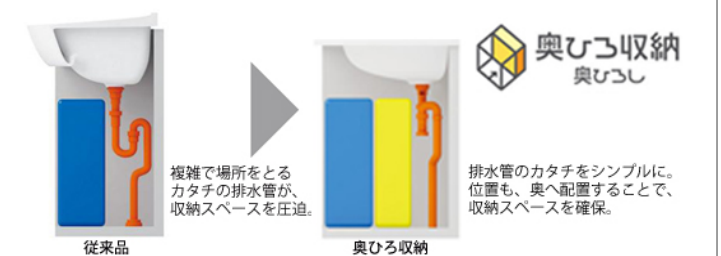

奥ひろ収納

たっぷり入る、奥ひろ収納

収納量が大幅にアップ、新開発の大容量キャビネット

従来品