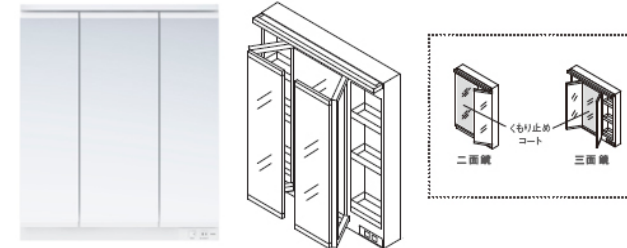

### たっぷり入る、奥ひろ収納

収納量が大幅にアップ、新開発の大容量キャビネット

従来品

奥ひろ収納

TOTO独自の工夫によって、広い収納スペースが生まれました。

### 化粧鏡

袖鏡は手元に引き出せ、左右開きもできる便利な両開き鏡扉。

スイング三面鏡(ワイドLED照明・エコミラー・全面鏡裏収納付き)