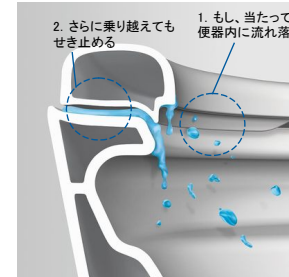

※画像はイメージです。組合せなどはお見積書をご確認ください。  
小物は付属しておりません。

泡と新構造で汚れをおさえる「トリプル汚れガード」。

**ハネガード(手動)**  
泡のクッションをつくり、「トビハネヨゴレ」をおさえます。

**フチにあたってもタレガード**  
フチの立ち上がりが高く、外に垂れ出るのをおさえます。

**座ってしたときはモレガード**  
「便座」と「便器」の巧みな合わせ技で漏れ出すのをおさえます。

洗浄機能

**おしり洗浄(気泡入りスイングシャワー)**  
気泡を含んだ温水が揺れるので、しっかり洗えます。

**ビデ洗浄**  
デリケートな温水シャワーがやや前方から後方にやさしく洗います。

**ダブルスイング/リズム洗浄**  
2つの出口からお湯がスイング。強弱を繰り返して適度に刺激を与えます。

**ツインノズル**  
おしり用とビデ用を別々にし、清潔性に配慮。使用前後に自動洗浄します。

お掃除しやすい工夫がたっぷり

**スゴピカ素材(有機ガラス系)**  
水アカ汚れをはじくスゴピカ素材。汚れがつきにくく、しかも丈夫です。

**激落ちバブル**  
流すたびに、「2種類の泡」と「パワフルな水流」でしっかりおそうじします。

**スパイラル水流**  
少ない水量(大洗浄5.7L)でパワフルに流します。

**ひとつき形状**  
これまで手が届きにくかったフチの裏側そのものをなくし、お掃除もらくです。

**お掃除水位モード**  
ボタンひとつで水位が下がるので、輪ジミのお掃除がカンタンに。(常時、水位を下げることはできません。)

色柄

ホワイト

リモコン

ワイヤレスリモコン  
チャイルドロック機能搭載

省エネ

「ターントラップ洗浄」

少ない水で一気に流すので、節水ができ、しかも静か。  
1回あたりの洗浄水量5.7L。(大洗浄時の場合)

※画像は標準タイプです。