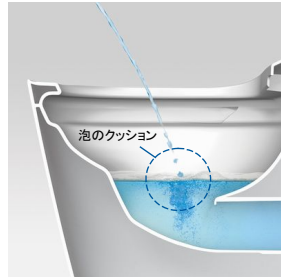

※画像はイメージです。組合せなどはお見積書をご確認ください。  
小物は付属しておりません。

泡と新構造で汚れをおさえる「トリプル汚れガード」。

**ハネガード(手動)**  
泡のクッションをつくり、「トビハネヨゴレ」をおさえます。

**フチにあたってもタレガード**  
フチの立ち上がりが高く、外に垂れ出るのをおさえます。

**座ってしたときはモレガード**  
「便座」と「便器」の巧みな合わせ技で漏れ出すのをおさえます。

洗浄機能

**おしり洗浄(気泡入りスイングシャワー)**  
気泡を含んだ温水が揺れるので、しっかり洗えます。

**ビデ洗浄**  
デリケートな温水シャワーがやや前方から後方にやさしく洗います。

**ダブルスイング/リズム洗浄**  
2つの出口からお湯がスイング。強弱を繰り返して適度に刺激を与えます。

**ツインノズル**  
おしり用とビデ用を別々にし、清潔性に配慮。使用前後に自動洗浄します。

お掃除しやすい工夫がたっぷり

**スゴピカ素材(有機ガラス系)**  
水アカ汚れをはじくスゴピカ素材。汚れがつきにくく、しかも丈夫です。

**激落ちバブル**  
流すたびに、「2種類の泡」と「パワフルな水流」でしっかりおそうじします。

**スパイラル水流**  
少ない水量(大洗浄5.7L)でパワフルに流します。

**ひとつき形状**  
これまで手が届きにくかったフチの裏側そのものをなくし、お掃除もらくです。

**お掃除水位モード**  
ボタンひとつで水位が下がるので、輪ジミのお掃除がカンタンに。(常時、水位を下げることはできません。)

色柄

ホワイト

リモコン

ワイヤレスリモコン  
チャイルドロック機能搭載

省エネ

「ターントラップ洗浄」

少ない水で一気に流すので、節水ができ、しかも静か。  
1回あたりの洗浄水量5.7L。(大洗浄時の場合)

※画像は標準タイプです。