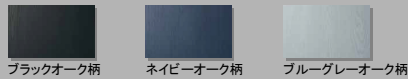

※画像はイメージです。組合せなどはお見積書をご確認ください。

ご提案扉柄

ホワイト

水栓

マルチシングルレバーシャワー(スゴピカタイプ)
※シャワーヘッドは引き出せます。

汚れがとれやすく、お手入れしやすい素材。吐水部を左右に首振りできます。

本体キャビネット

引出しタイプ
(画像は幅900サイズ)

カウンター

使いやすい、お手入れもラクなデザイン

水に濡れた物を置くのに便利なウェットエリア。継ぎ目や隙間がなく、汚れてもささっと拭きだけ。

(画像は幅900mm)

掃除しにくいフチの隙間がない排水口。

扉柄バリエーション

タイプS

ブラックオーク柄 ネイビーオーク柄 ブルーグレーオーク柄

タイプA

ウォールナット柄 チェリー柄 オーク柄 メープル柄

ホワイトオーク柄 ホワイト(鏡面)

*扉柄S/A/B/Cは価格が変わります。

タイプB

ソフトウォールナット柄 ソフトオーク柄 アルベロブラック(鏡面) アルベロホワイト(鏡面)

タイプC

ホワイト