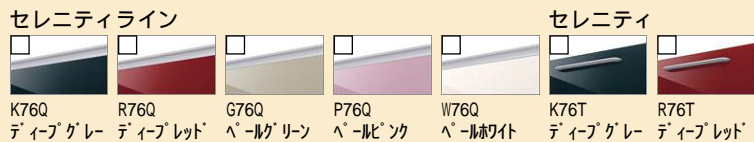

Shiera システムキッチン シエラ

あなたのお気に入りの場所を
シエラでデザインしてみましょう。

CG合成によるイメージ画像です。
現場調達品、シリーズ外選定品に関しては表現しておりません。

LIXIL

扉カラー | グループ2

ワークトップ | ステンレス | シンク | ステンレス

<h3>スキットシンク</h3> <p>※表示寸法は内寸法です。深さ約19.5cm ※水栓の位置は左右が選べます。 まな板スタンド付ワイヤーポケット</p> <p>ナイアガラ フロー方式</p>	<h3>アシストポケット・シェルフ付</h3> <p>すっきり収納できて取り出し やすいポケット&シェルフ。</p>	<h3>シンク用キャビネット</h3> <p>スライドストッカー アシストポケット・シェルフ付</p>	<h3>コンロ用キャビネット</h3> <p>※2口コンログリルなし用タイプも ご用意しています。 スライドストッカー (ポケットなし)</p>
<h3>食器洗い乾燥機用キャビネット</h3> <p>スライドストッカー 3段引出し 浅型用</p>	<h3>ステンレストップ</h3> <p>キズに強く汚れを拭き取りや すい、先進技術が生んだ次世 代のエンボストップ。</p> <p>スムーズドットエンボス</p>	<h3>水栓金具</h3> <p>オールインワン浄水栓DSタイプ・エコハンドル JFAD466SYJG5K</p>	<h3>キッチンくるりん排水口</h3> <p>普段どおりに使うだけ!「うず の力」でお手入れがラクに。</p> <p>キッチンくるりん排水口 ゴミカゴは 抗菌コーティング仕様</p>
<h3>ガスコンロ</h3> <p>フェイス:シルバー トップ:ブラック レンジフード連動付 3口コンロ・ガラスストップタイプ (無水両面焼グリル) R3634B1W1VX</p>	<h3>レンジフード</h3> <p>別売品:化粧パネル・金属幕板 (写真は化粧パネルです。) シルバー 加熱機器連動付 マルチフード・NSTタイプ NST931S1K</p>	<h3>食器洗い乾燥機</h3> <p>食器収納点数:40点(約5人分) 運転コース:6コース</p> <p>浅型タイプ(パネル材仕様) NP45RS7SJGK</p>	<h3>ソフトモーションレール</h3> <p>扉を勢よく閉めても、減速 してスーッと静かに閉まる 高品質なレールです。</p> <p>▲メラミン底板</p>
<h3>扉キャッチ機構</h3> <p>揺れを感知すると、ストッパー が下りて扉をロック。収納物 の落下や飛び出しを防ぐ安心 機能です。揺れが収まると自 動的にロックを解除します。</p>	<h3>取手</h3> <p>ライン取手</p>	<h3>タオルクリップ</h3> <p>TCP50</p>	<h3>水切りカゴ</h3> <p>スキットシンク用 VSMK</p>

LIXIL 長期保証サービス
詳細はWEBをご確認ください

◆お願い
・商品によっては、改良などにより仕様、寸法、カラーなどに多少の変更が生じる場合がありますのでご了承ください。
・商品写真は印刷のため、現物と若干異なりますので、実際の商品見本でお確かめください。
・商品写真は参考例です。実際に花瓶や小物等を置かれる場合は、落下等の事故がないように取り扱いにご注意ください。
・表示価格は、商品代だけのメーカー希望小売価格で、取付費・工事費、消費税、セット写真の小物など別途ご負担をお願いいたします。
・掲載内容及び写真・図版の無断転載はたくお断りします。(許可なく転載・流用した場合、損害賠償が発生します。)