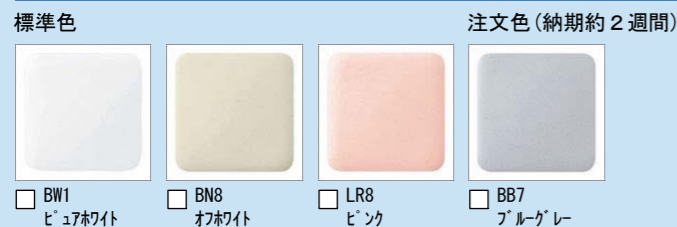

カラーバリエーション