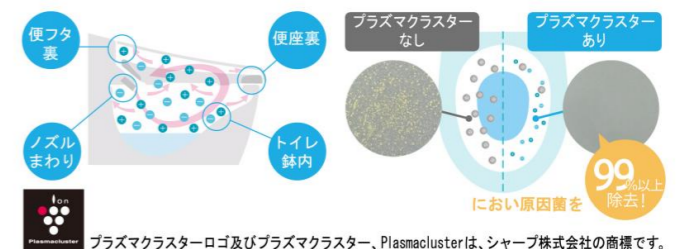

### パワーストリーム洗浄

強力な水流が便器鉢内のすみずみまで回り、少ない水でもしっかり汚れを洗い流します。

### フチレス形状

フチを丸ごとなくし、サッとひと拭き、お掃除ラクラクです。

### 鉢内除菌

プラズマクラスターイオンがトイレをまるごと除菌、しっかり消臭。

### お掃除リフトアップ

お掃除できなかったすき間汚れが奥まで楽に拭き取れて、気になるにおいの元もカットします。