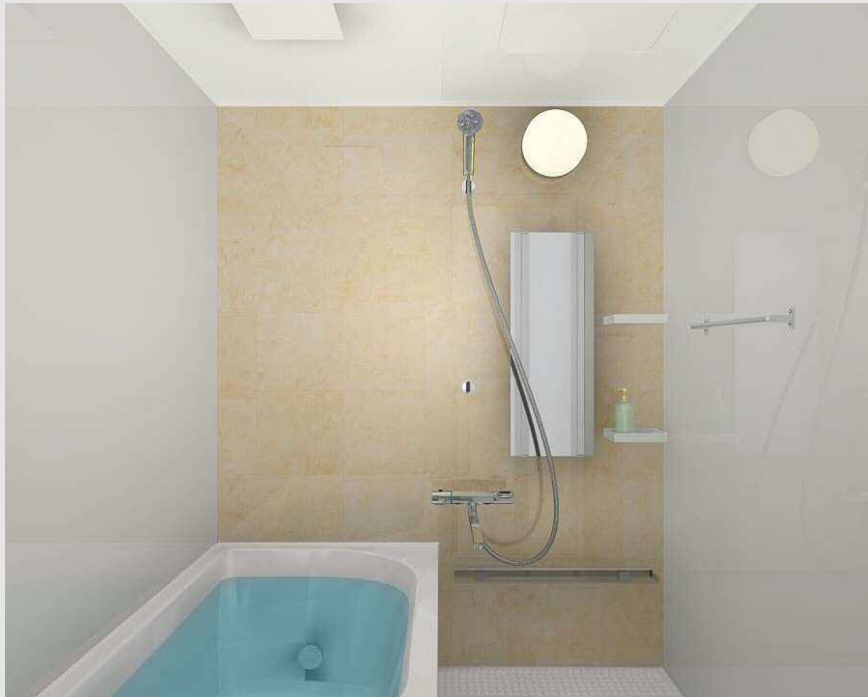

住まいの情報ステーション 様 システムバスルーム リノビオVシリーズ

1116サイズ BKW-1116LBF-A+H

LIXIL

06合成によるイメージ画像です。

■ 壁パネルカラー Lパネルアクセント張り

アゼトバ 鏡面

HN42 カドグレインイト	HN663 デークカーゲイト	HN661 ナイト	HN662 カーゲイト	HN651 シェイクド 木目	HN953 ハースブルー	HN748 紺石木目	HN746 紺石ベージュ	HN747 紺石グレー	HN751 木目ストーン	HN491 ナイトダイア
HN735 ストーンキイター	HN461 ナチュラルベージュ	HN194 ナイトグリーン	HN191 フルシャングルー	HN193 レディッシュアップラン	HN983 青磁リフ	HN984 グリーンリフ	HN982 エルゴントイック	HN952 ナイトブルー	HN932 シルキーソフト	HN961 オークンクォーク

※イラストはイメージです。

サーモバスS

ダブル保温構造でお湯が冷めにくい。(JIS高断熱浴槽準拠)

※イメージ図

アーチライン浴槽

操作ボタン 排水栓
ブッシュワンウェイ排水栓(ホワイト)

兼用水栓

エコフルシャワー
取付器付サーモ水栓(クローメル)止水300mm+エコフルシャワー(メタル製)

タオル掛

TB-400E-K

フロフタ・フロフタフック

※写真イメージです。見取り図とは異なる場合があります。
薄型保温2枚組フロフタ(ホワイト)・保温フタ用組フロフタフック(ホワイト)

浴槽裏も、すっきりキレイ

カビや悪臭などの原因となる汚れやすい浴槽の裏側に水が入りにくい構造へ進化しました。

※各写真・イラストはイメージです。見積り内容とは異なる場合がありますので、ご注意ください。

◆お断り
 ・商品によっては、改良などにより仕様、寸法、カラーなどに多少の変更が生じる場合がありますのでご了承ください。
 ・商品写真は印刷のため、現物と若干異なる場合がありますので、実際の商品写真で確認ください。
 ・商品写真は参考写真です。実際に花柄や小物等を並べられる場合は、落下等の事故がないように取り扱いにご注意ください。
 ・表示価格は、商品枚のみのメーカー希望小売価格で、取付費・工事費、消費税、セット写真の小物など別途ご負担をお願いいたします。
 ・掲載内容及び写真、図様の無断転載はかたくお断りします。(許可なく転載・流用した場合、損害賠償が発生します。)