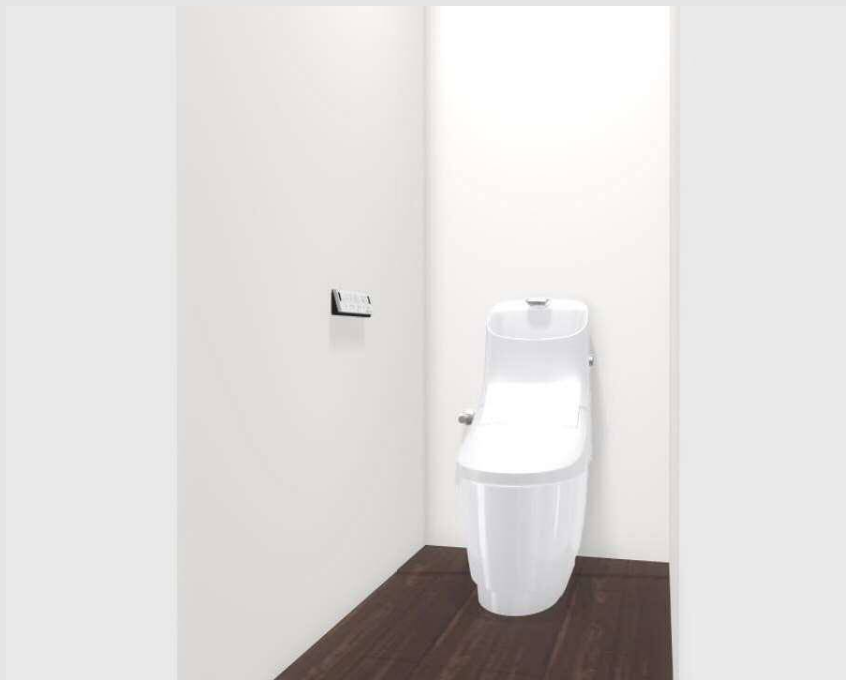

住まいの情報ステーション 様 プレアスHSタイプトイレ

YBC-CH10H/BW1 (色仮決) DT-CH184AH/BW1 (色仮決)

INAX

3DCGによるイメージ画像です。
反対壁に設置されている商品がある場合は表示されておりません。

機能一覧			
■ ■ ■ ■ キレイ機能 777セラミック(ISO抗菌準拠) - 鉢内除菌 - パワーストリーム洗浄 - お掃除リフトアップ (手動) - 女性専用レディスノズル - スツキリノズルシャッター - ノズルそうじ - ノズルオートクリーニング - ノズル先端着脱 - キレイ便座 - 便フタワンタッチ着脱	■ ■ ■ ■ 抗菌樹脂 (ISO抗菌準拠) ■ ■ ■ ■ エコ機能 - 超節水ECO5 (大5L、小3.8L) - スーパー節電 - ワンタッチ節電 (8h) - 電源スイッチ ■ ■ ■ ■ 洗浄機能 - おしり洗浄 (泡ジェット洗浄) - おしりワイド洗浄 - おしりマッサージ洗浄 - ビデ洗浄 (泡沫ソフト) - ワイドビデ洗浄	■ ■ ■ ■ ノズル位置調節 ■ ■ ■ ■ 快適機能 7Mオート便器洗浄 (男子小洗浄なし) - リモコン便器洗浄 - Wパワー脱臭 - ターボ脱臭 - 暖房便座 - スローダウン便座 - 便座ヒーターオートOFF - 着座センサー - リモコン - 点字対応	■ ■ ■ ■ リモコンデザイン

カラーバリエーション			
□ BW1 ビュ7灰白	□ BN8 オリーブ	□ LR8 ピンク	□ BB7 ブルーグレー

リモコンデザイン