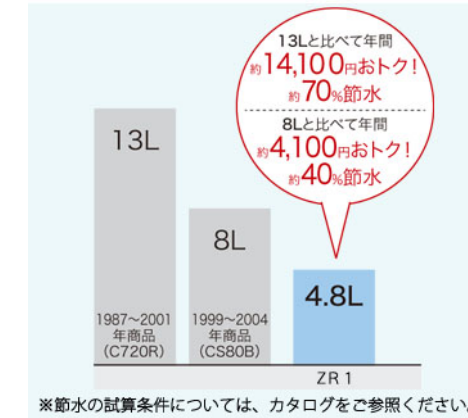

節水だからエコ

13L便器からおよそ1/3の水で
洗浄する、進化した節水技術。