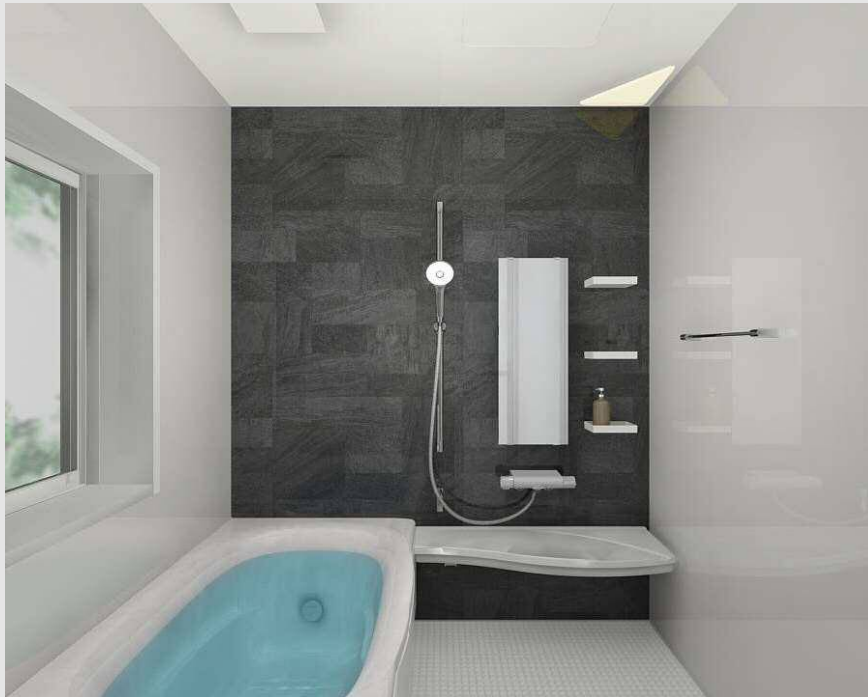

住まいの情報ステーション 様 システムバスルーム アライズ Zタイプ

1318サイズ BMUS-1318LBZ-A+H

LIXIL

06合成によるイメージ画像です。

■ 壁パネルカラー Lパネルアクセント張り

アクセント 鏡面

アクセント HT

アクセント 鏡面

■ 浴槽カラー ルフレトーン

■ エプロンカラー

■ 床カラー 礼拝-707 単色

<h3>浴槽(ルフレトーン)</h3> <p>大理石のような上質な光沢と華やかなきらめきをまとう人工大理石浴槽。</p>	<h3>キレイサーモフロア</h3> <p>スポンジでお掃除ラクラク。寒い冬場でも、冷ヤツとしない。</p>	<h3>くるりんポイ排水口</h3> <p>浴槽排水を利用した強い水流で、汚れを流す。浴槽からの排水。</p> <p>※イラストイメージ ※効果的な汚れを発生させるためには、浴槽水位が150mm以上の水深です。</p>	<h3>サーモバスS</h3> <p>お湯が冷めにくい、浴槽保温材と保温組フタの“ダブル保温”構造。</p> <p>※イメージ図 フタの形状が実際とは異なります。</p>
<h3>換気設備</h3> <p>天井換気扇 UF-27A</p>	<h3>ミナモ浴槽</h3> <p>※ご購入品に浴槽内張りバーは付きません。 操作ボタン 排水栓</p> <p>プッシュワンウェイ排水栓<メタル調></p>	<h3>洗い場側水栓</h3> <p>クラシクルレス水栓<メタルマット調> BF-W01477X-PU4</p>	<h3>シャワーヘッド</h3> <p>エコアクアシャワー カラーバリエーション</p> <p>ロホホワイト ロブラック</p> <p>エコアクアシャワー<メタル調> BF-SL68G-PU</p>
<h3>カウンター</h3> <p>カラーバリエーション</p> <p>FW1 N11 Y84</p> <p>まる洗いカウンター(ワイド)</p>	<h3>照明</h3> <p>コーナーパネルライト(電球型LEDランプ50W形) LDA-P1-1A</p>	<h3>ミラー</h3> <p>キレイ鏡は特殊コーティングで水や汚れをはじき、シリカ汚れの固着を防ぎます。</p> <p>キレイ鏡</p> <p>タテ長ミラー(3080) KGM-3080S-C</p>	<h3>収納</h3> <p>カラーバリエーション</p> <p>N91 N11</p> <p>収納箱180W<ホワイト>(3段) NT-180A(6)-3S/W91</p>
<h3>ドア</h3> <p>カラーバリエーション</p> <p>本体カラー</p> <p>WM (Sホワイト) S1 (シルバー) K (ブラック)</p> <p>折り戸[11mm段差] (800W) VDY-8002006R(73)</p>	<h3>タオル掛</h3> <p>タオル掛<メタル調> KF-AA71C(390)-PU</p>	<h3>スライドフック付握りバー</h3> <p>シャワーホースフック<メタル調></p> <p>スライドフック付握りバー<メタル調> CKNB(7)-B-L1000/CH</p>	<h3>天井</h3> <p>※写真はイメージです。</p> <p>平天井(隠し線なし)</p>