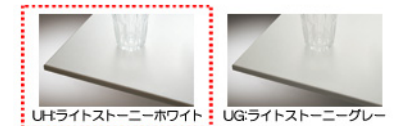

画像はイメージです。商品に床などの写り込みがあります。

ザ・クラッソ I型 基本プラン 食洗機

イメージ画像扉カラー
ユニホワイト(1CA)

Color Variation

※ はお見積りカラーです

KPE2550SAS1CA6RN_ YTTMF HAHUH CSJPH SSH1S GAB33 FSP11 BKT01 ASK1S YFH01 YHS00

どこまでも美しく、機能的に。
 幅広シャワーが洗い物をスムーズに。

水ほうき水栓LF

サッと伸ばせば、ハンドシャワー

洗練された機能とデザイン

コーナーに設けた排水口に向かって
 水がまっすぐに流れます。

スクエアすべり台シンク

広々使える
 シンク形状

清潔に洗い上げる

食器洗い乾燥機P

回転ノズル噴射式
 洗浄水噴射力は高さ
 2mの力強さ。
 食器の間や調理器具
 の細かい目にも水流
 が届きます。

特定
 保守製品
 消費生活用製品安全法
 『長期使用製品安全点検制度』対象商品

レンジフード

ノンフィルターでお手入れラクラク

スーパークリーンフード(LED)(フード色前幕板):ブラック

シンク

一気に排水口まで水が流れるシンプルなデザイン

スクエアすべり台シンク(人工大理石)/ホワイト

カウンター

UH:ライトストーンーホワイト UG:ライトストーンーグレー

UJ:ライトストーンーベージュ
 人工大理石カウンター/UH:ライトストーンーホワイト

調理機器

ホーロトップ 両面焼きコンロR:ブラック

水栓

水ほうき水栓LF(ハンドシャワー式・エアイン)

食器洗い乾燥機