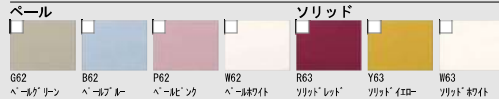

■ 扉カラー グループ2

■ ワークトップ ステンレス ■ シンク ステンレス