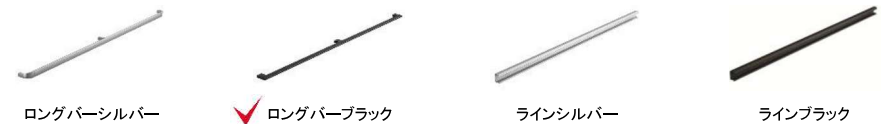

※画像はイメージです。印刷の都合上、製品の色彩などが実際とは多少異なる場合があります。

Door -扉-

class 4

※同色の扉色であってもキッチンセット全体の中で木目や色が揃わない場合があります。

Crysta クリスタ			Merino メリノ		
	クリスタホワイト (CYE)	クリスタシトロン (CYF)		メリノローズ (CUU)	メリノバーガンディー (CUX)
Fika wood フィーカウッド			Lys wood リュースウッド		
	クリスタレッド (CYB)	クリスタブルーグレー (CYW)		ペアウッドホワイト (CWT)	ペアウッドアッシュ (CWX)
					
オークラテ (C3A)	チェリーブレード (C3B)	ウォールナットビター (C3L)	マリンウッドダーク (C3L)		
					
エルムモカ (C3K)					

Handle -取手-

※ネコアシアンティーク・ロングバーアンティークは、アンティーク調の風合いを表現しているため、色にバラつきがあります。
※扉class、シリーズによってお選びいただける取手が異なります。

アクリストワークトップ(ナチュラルホワイト)
さわやかで清潔感あふれる単色ホワイト。

流レールシンク(大)
シンクを流れる水を科学して誕生した「流レールシンク」
W75×D52×H18.5cm(SA) ※写真は右シンク用

浄水器一体型シングルレバー水栓
ZZJFAB466SYX(N)

洗エールレンジフード(化粧幕板/扉面材)
90cm/シルバー(本体写真はホワイト)
ZRS90ABR17MSZ

ガラストップコンロ(3口/60cm)
フェイス:シルバー/トップ:シルバー/パネル:水無両面
ZGGRK6R18FSS-K

食器洗い乾燥機
スタンダードタイプ
ZWP45M18GDS

シンクキャビネット
ツールポケット付きインセットパネルタイプ