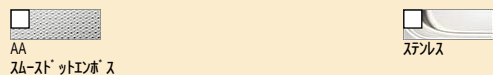

SYSTEM KITCHEN
ALESTA システムキッチン アレスタ

家族の真ん中にキッチンがある暮らし。
料理で紡がれる家族の時間を、アレスタで。

CG合成によるイメージ画像です。
現場調達品、シリーズ外選定品に関しては表現しておりません。

LIXIL

扉カラー | グループ2

取手 | 取手もお選び頂けます。

ワークトップ | ステンレス

シンク | ステンレス

LIXIL 長期保証サービス

詳細はWEBをご確認ください

スキットシンク

※表示寸法は内寸法です。深さ約19.5cm
※水栓の位置は左右が選べます。
まな板スタンド付ワイヤーポケット

ナイアガラ
フロー方式

ドアポケット付

プッシュオープンで小物が取り出せる人気のドアポケット。

シンク用キャビネット